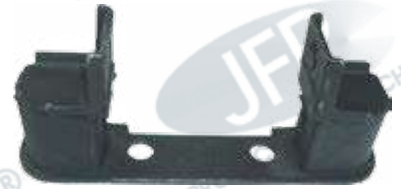

**SOPORTE BARRA
CAMBIOS
H1 STAREX**

Código: 495014
O.E.M:
43745-4A000