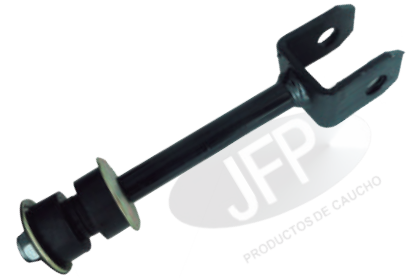

**MUÑECO
TEMPLETE
SAHARA
DELANTERO**

Código: 861321