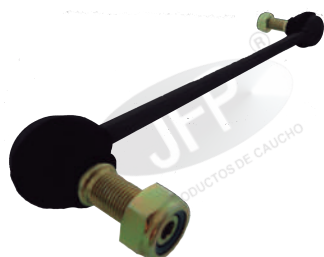

**ROTULA
BARRA ESTAB.
JOURNEY
DELANTERA**

Código: 228211